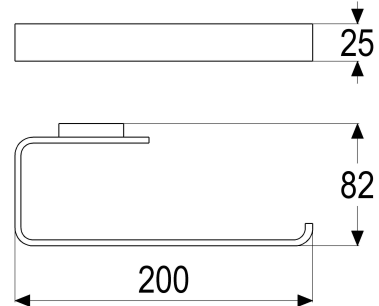

MF44340-00040 SH HANDTUCHHALTER GAMMA_400

Produktabbildung

Maßzeichnung

Produktbeschreibung

Handtuchhalter
red_line
mit Wandbefestigung

Ausschreibungstext

MF44340-00040
Heinrich Schulte Manufaktur
Handtuchhalter
gamma_400
red_line
Wandmontage
mit Wandbefestigung