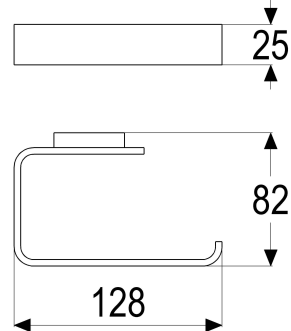

MF44381-00040 SH PAPIERHALTER GAMMA_400

Produktabbildung

Maßzeichnung

Produktbeschreibung

Papierhalter
red_line
mit Wandbefestigung

Ausschreibungstext

MF44381-00040
Heinrich Schulte Manufaktur
Papierhalter
gamma_400
red_line
ohne Deckel
Wandmontage
mit Wandbefestigung