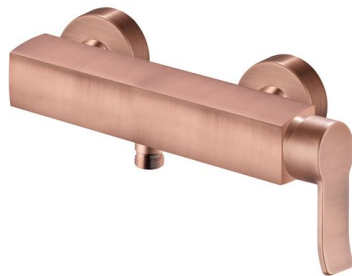

**MF55602-00040 SH BRAUSEARM. EHM ALPHA-STYLE\_600**

**Produktabbildung**

**Maßzeichnung**

**Produktbeschreibung**

Brausearmatur  
red\_line  
S-Anschlüsse 1/2"  
Brauseabgang 1/2"  
eigensicher gegen Rückfließen  
mit verdeckten S-Anschlüssen  
für Durchlauferhitzer geeignet  
ohne Brausegarnitur

**Ausschreibungstext**

MF55602-00040  
Heinrich Schulte Manufaktur  
Brausearmatur  
alpha-style\_600  
red\_line  
Maximale Breite 265 mm  
Stichmaß 135 - 165 mm  
S-Anschlüsse 1/2"  
Brauseabgang 1/2"  
Kartusche 35 mm  
mit Heißwasserbegrenzer  
Werkstoffe nach TrinkwV und UBA  
Hebel Metall  
für Wandmontage  
eigensicher gegen Rückfließen  
mit verdeckten S-Anschlüssen  
für Durchlauferhitzer geeignet  
ohne Brausegarnitur

VPE: 1

GTIN: 4020929112543

SCIP: 4b794f1b-2cf8-47d7-912c-58e9ee8f23d2

Explosionszeichnung

Ersatzteilliste

| Pos. | Beschreibung                    | Artikel-Nr.   |
|------|---------------------------------|---------------|
| 01   | SH BEDIENUNGSH. ALPHA-STYLE_600 | MF55990-00040 |
| 03   | SH VERSCHRAUBUNG ZU SERIE 62    | Z009111-00000 |
| 04   | SH KARTUSCHE FÜR NORMALDRUCK    | Z009200-00000 |
| 09   | SH ANSCHLUSSNIPPEL MIT O-RING   | Z000147-00000 |

Optionales Zubehör

| Beschreibung                     | Artikel-Nr.   |
|----------------------------------|---------------|
| SH SCHLAUCHBRAUSEGARN. ALPHA_400 | Z069531-00010 |
| SH METALLBRAUSESCHLAUCH          | Z093721-00010 |
| SH WANDSTANGENSET ALPHA_400      | Z069532-00010 |
| SH METALLBRAUSESCHLAUCH          | Z093722-00010 |
| SH WANDBRAUSEHALTER ECKIG        | Z069512-00010 |
| SH WANDSTANGENSET ALPHA_400      | Z069533-00010 |
| SH HANDBRAUSE QUADRAL III 1/2"   | Z093113-00010 |
| SH STABHANDBRAUSE QUADRAL        | Z093123-00010 |