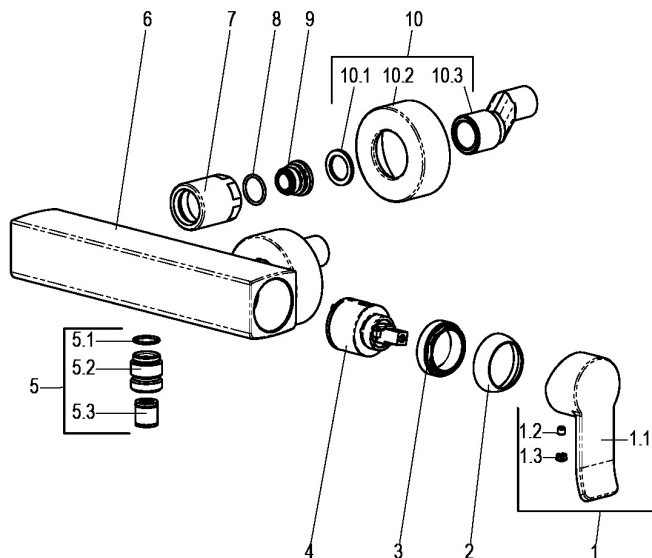

**MF55602-00040 SH BRAUSEARM. EHM ALPHA-STYLE\_600**

**Produktabbildung**

**Maßzeichnung**

**Produktbeschreibung**

Brausearmatur  
red\_line  
S-Anschlüsse 1/2"  
Brauseabgang 1/2"  
eigensicher gegen Rückfließen  
mit verdeckten S-Anschlüssen  
für Durchlauferhitzer geeignet  
ohne Brausegarnitur

**Ausschreibungstext**

MF55602-00040  
Heinrich Schulte Manufaktur  
Brausearmatur  
alpha-style\_600  
red\_line  
Maximale Breite 265 mm  
Stichmaß 135 - 165 mm  
S-Anschlüsse 1/2"  
Brauseabgang 1/2"  
Kartusche 35 mm  
mit Heißwasserbegrenzer  
Werkstoffe nach TrinkwV und UBA  
Hebel Metall  
für Wandmontage  
eigensicher gegen Rückfließen  
mit verdeckten S-Anschlüssen  
für Durchlauferhitzer geeignet  
ohne Brausegarnitur

VPE: 1

GTIN: 4020929112543

SCIP: 4b794f1b-2cf8-47d7-912c-58e9ee8f23d2

Explosionszeichnung

Ersatzteilliste

| Pos. | Beschreibung                    | Artikel-Nr.   |
|------|---------------------------------|---------------|
| 01   | SH BEDIENUNGSH. ALPHA-STYLE_600 | MF55990-00040 |
| 03   | SH VERSCHRAUBUNG ZU SERIE 62    | Z009111-00000 |
| 04   | SH KARTUSCHE FÜR NORMALDRUCK    | Z009200-00000 |
| 09   | SH ANSCHLUSSNIPPEL MIT O-RING   | Z000147-00000 |

Optionales Zubehör

| Beschreibung                     | Artikel-Nr.   |
|----------------------------------|---------------|
| SH SCHLAUCHBRAUSEGARN. ALPHA_400 | Z069531-00010 |
| SH METALLBRAUSESCHLAUCH          | Z093721-00010 |
| SH WANDSTANGENSET ALPHA_400      | Z069532-00010 |
| SH METALLBRAUSESCHLAUCH          | Z093722-00010 |
| SH WANDBRAUSEHALTER ECKIG        | Z069512-00010 |
| SH WANDSTANGENSET ALPHA_400      | Z069533-00010 |
| SH HANDBRAUSE QUADRAL III 1/2"   | Z093113-00010 |
| SH STABHANDBRAUSE QUADRAL        | Z093123-00010 |