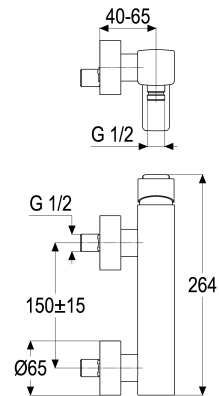

**MF55602-00040 SH BRAUSEARM. EHM ALPHA-STYLE\_600**

**Produktabbildung**

**Maßzeichnung**

**Produktbeschreibung**

Brausearmatur  
red\_line  
S-Anschlüsse 1/2"  
Brauseabgang 1/2"  
eigensicher gegen Rückfließen  
mit verdeckten S-Anschlüssen  
für Durchlauferhitzer geeignet  
ohne Brausegarnitur

**Ausschreibungstext**

MF55602-00040  
Heinrich Schulte Manufaktur  
Brausearmatur  
alpha-style\_600  
red\_line  
Maximale Breite 265 mm  
Stichmaß 135 - 165 mm  
S-Anschlüsse 1/2"  
Brauseabgang 1/2"  
Kartusche 35 mm  
mit Heißwasserbegrenzer  
Werkstoffe nach TrinkwV und UBA  
Hebel Metall  
für Wandmontage  
eigensicher gegen Rückfließen  
mit verdeckten S-Anschlüssen  
für Durchlauferhitzer geeignet  
ohne Brausegarnitur

VPE: 1

GTIN: 4020929112543

SCIP: 4b794f1b-2cf8-47d7-912c-58e9ee8f23d2

Explosionszeichnung

Ersatzteilliste

| Pos. | Beschreibung                    | Artikel-Nr.   |
|------|---------------------------------|---------------|
| 01   | SH BEDIENUNGSH. ALPHA-STYLE_600 | MF55990-00040 |
| 03   | SH VERSCHRAUBUNG ZU SERIE 62    | Z009111-00000 |
| 04   | SH KARTUSCHE FÜR NORMALDRUCK    | Z009200-00000 |
| 09   | SH ANSCHLUSSNIPPEL MIT O-RING   | Z000147-00000 |

Optionales Zubehör

| Beschreibung                     | Artikel-Nr.   |
|----------------------------------|---------------|
| SH SCHLAUCHBRAUSEGARN. ALPHA_400 | Z069531-00010 |
| SH METALLBRAUSESCHLAUCH          | Z093721-00010 |
| SH WANDSTANGENSET ALPHA_400      | Z069532-00010 |
| SH METALLBRAUSESCHLAUCH          | Z093722-00010 |
| SH WANDBRAUSEHALTER ECKIG        | Z069512-00010 |
| SH WANDSTANGENSET ALPHA_400      | Z069533-00010 |
| SH HANDBRAUSE QUADRAL III 1/2"   | Z093113-00010 |
| SH STABHANDBRAUSE QUADRAL        | Z093123-00010 |