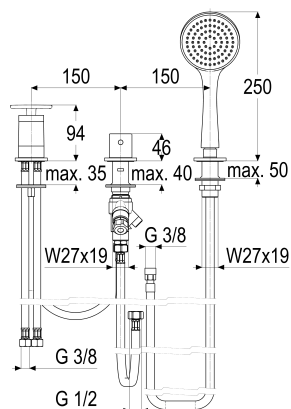

MF60411-00010 SH WANNENRANDARMATUR EHM BETA_600

Produktabbildung

Maßzeichnung

Produktbeschreibung

3-Loch Wannenrandarmatur
 chrom
 mit Handbrause
 mit Befestigungssatz

Ausschreibungstext

MF60411-00010
 Heinrich Schulte Manufaktur
 3-Loch Wannenrandarmatur
 beta_600
 chrom
 Kartusche 35 mm
 mit Durchflussbegrenzer
 Werkstoffe nach TrinkwV und UBA
 mit Handbrause
 mit Befestigungssatz

VPE: 1

GTIN: 4020929113441

SCIP: aed81f53-ea7b-4594-ab7d-5abaf1b9e97e

Ersatzteilliste

Pos.	Beschreibung	Artikel-Nr.
00	SH BEFESTIGUNGSSATZ BETA_600	MF60295-00000

Optionales Zubehör

Beschreibung	Artikel-Nr.
SH BADETUCHHALTER 600 GAMMA_400	Z044370-00010
SH BADETUCHHALTER 800 GAMMA_400	Z044371-00010
SH HALTEGRIFF GAMMA_400	Z044365-00010