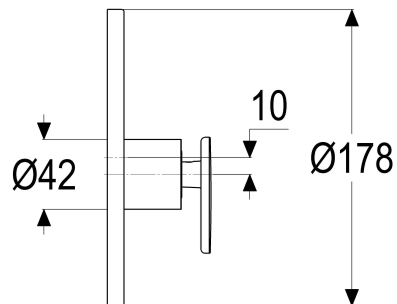

MF60698-00010 SH UP-BRAUSEARMATUR EHM BETA\_600

Produktabbildung

Maßzeichnung

Produktbeschreibung

Fertigbauset Brausearmatur  
 chrom  
 mit Montagetiefenausgleich  
 Steuergehäuse +/- 18 Grad verstellbar  
 eigensicher gegen Rückfließen

Ausschreibungstext

MF60698-00010  
 Heinrich Schulte Manufaktur  
 Fertigbauset Brausearmatur  
 beta\_600  
 chrom  
 Rosettenbreite 178 mm  
 Kartusche 35 mm  
 mit Heißwasserbegrenzer  
 Werkstoffe nach TrinkwV und UBA  
 Montage mit Tec-box  
 mit Montagetiefenausgleich  
 Steuergehäuse +/- 18 Grad verstellbar  
 eigensicher gegen Rückfließen  
 optionales Zubehör mit Rohrbelüfter

VPE: 1

GTIN: 4020929113748

SCIP: f409edc6-45de-4565-8882-f3413e2b1e41

**Optionales Zubehör**

**Beschreibung**

**Artikel-Nr.**

SH BADETUCHHALTER 600

Z044370-00010