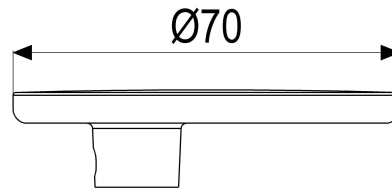

MF60991-00010 SH HEBEL CHROM MIT SCHL. BETA_600

Produktabbildung

Maßzeichnung

Produktbeschreibung

Hebel Murano mit Schlüssel
chrom
mit blauem Glas

Ausschreibungstext

MF60991-00010
Heinrich Schulte Manufaktur
Hebel Murano mit Schlüssel
beta_600
chrom
mit blauem Glas