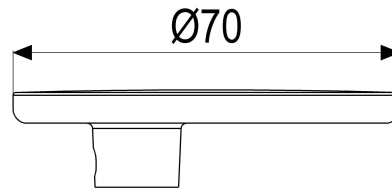

MF60991-00011 SH HEBEL CHROM MIT SCHL. BETA\_600

Produktabbildung

Maßzeichnung

Produktbeschreibung

Hebel Murano mit Schlüssel  
chrom  
mit rotem Glas

Ausschreibungstext

MF60991-00011  
Heinrich Schulte Manufaktur  
Hebel Murano mit Schlüssel  
beta\_600  
chrom  
mit rotem Glas