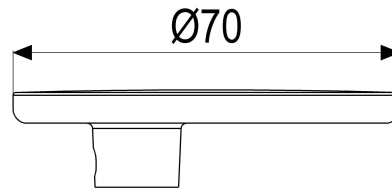

MF60991-00013 SH HEBEL CHROM MIT SCHL. BETA\_600

Produktabbildung

Maßzeichnung

Produktbeschreibung

Hebel Murano mit Schlüssel  
chrom  
mit rosanem Glas

Ausschreibungstext

MF60991-00013  
Heinrich Schulte Manufaktur  
Hebel Murano mit Schlüssel  
beta\_600  
chrom  
mit rosanem Glas