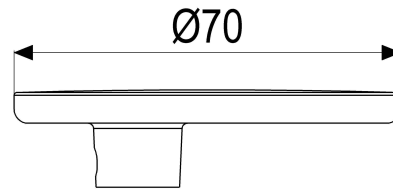

MF60993-00010 SH GRIFF CHROM MIT SCHL. BETA\_600

**Produktabbildung**

**Maßzeichnung**

**Produktbeschreibung**

Griff Murano mit Schlüssel  
chrom  
mit blauem Glas

**Ausschreibungstext**

MF60993-00010  
Heinrich Schulte Manufaktur  
Griff Murano mit Schlüssel  
beta\_600  
chrom  
mit blauem Glas