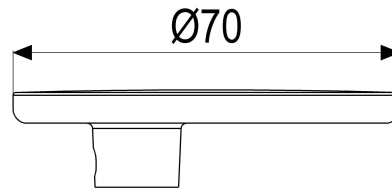

MF60993-00011 SH GRIFF CHROM MIT SCHL. BETA\_600

**Produktabbildung**

**Maßzeichnung**

**Produktbeschreibung**

Griff Murano mit Schlüssel  
chrom  
mit rotem Glas

**Ausschreibungstext**

MF60993-00011  
Heinrich Schulte Manufaktur  
Griff Murano mit Schlüssel  
beta\_600  
chrom  
mit rotem Glas