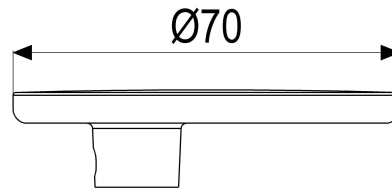

MF60993-00012 SH GRIFF CHROM MIT SCHL. BETA_600

Produktabbildung

Maßzeichnung

Produktbeschreibung

Griff Murano mit Schlüssel
chrom
mit schwarzem Glas

Ausschreibungstext

MF60993-00012
Heinrich Schulte Manufaktur
Griff Murano mit Schlüssel
beta_600
chrom
mit schwarzem Glas