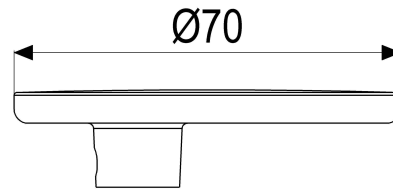

MF60993-00013 SH GRIFF CHROM MIT SCHL. BETA_600

Produktabbildung

Maßzeichnung

Produktbeschreibung

Griff Murano mit Schlüssel
chrom
mit rosanem Glas

Ausschreibungstext

MF60993-00013
Heinrich Schulte Manufaktur
Griff Murano mit Schlüssel
beta_600
chrom
mit rosanem Glas