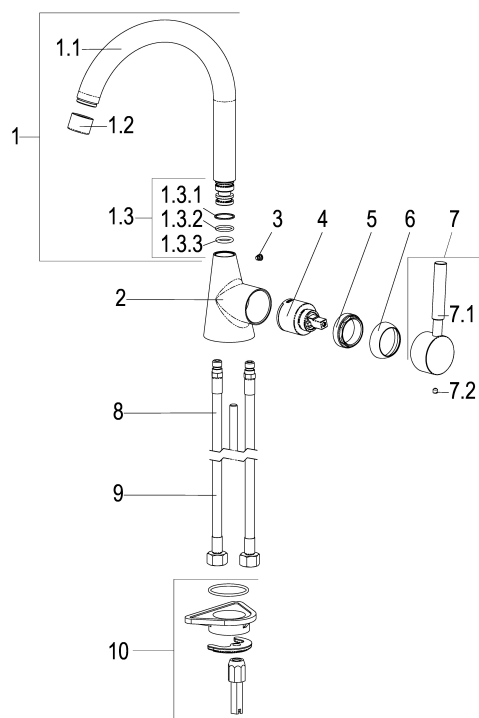

MF62802-00140 SH KÜCHENARM. VIVANA SEITENGST.

Produktabbildung

Maßzeichnung

Produktbeschreibung

Küchenarmatur
 steel_line
 Flexschläuche 3/8" DIN DVGW
 Strahlregler Durchflussklasse A
 seitengesteuert
 mit Schnellbefestigung

Ausschreibungstext

MF62802-00140
 Heinrich Schulte Manufaktur
 Küchenarmatur
 vivana
 steel_line
 Ausladung 180 mm
 Höhe bis Strahlregler 190 mm
 Maximale Höhe 280 mm
 Kartusche 35 mm
 mit Heißwasserbegrenzer
 Auslauf schwenkbar
 Werkstoffe nach TrinkwV und UBA
 Hebel Metall
 Flexschläuche 3/8" DIN DVGW
 Strahlregler Durchflussklasse A
 für Standmontage
 seitengesteuert
 mit Schnellbefestigung

VPE: 1

GTIN: 4020929122009

SCIP: 6f926d70-f029-4486-8b2c-5e4627fc3f5c

Explosionszeichnung

Ersatzteilliste

Pos.	Beschreibung	Artikel-Nr.
01	SH LUFTSPRUDLER	MF13946-00140
03	SH ANSCHLAGSCHRAUBE	Z000235-00000
04	SH KARTUSCHE FÜR NORMALDRUCK	Z009200-00000
05	SH VERSCHRAUBUNG ZU SERIE 62	Z009111-00000
07	SH BEDIENUNGSHEBEL VIVANA	MF62990-00140
08	SH GEWINDESTANGE M8 X 90	Z009070-00000
09	SH FLEXSCHLAUCH M10 X 1 - 3/8"	Z009141-00000
10	SH SCHNELLVERSCHRAUBUNG KOMPLETT	Z009295-00000

Optionales Zubehör

Beschreibung	Artikel-Nr.
SH DESIGN ECKVENTIL CLASSIC_LINE	MF55563-00140
SH SYPHON STYLE DE LUXE MASSIV	MF55556-00140

Durchflussdiagramm