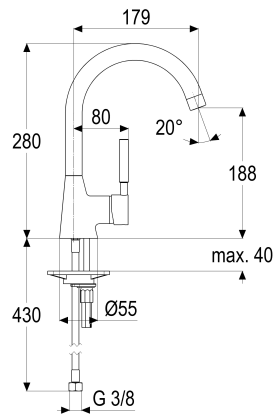

MF62802-00140 SH KÜCHENARM. VIVANA SEITENGST.

Produktabbildung

Maßzeichnung

Produktbeschreibung

Küchenarmatur
 steel_line
 Flexschläuche 3/8" DIN DVGW
 Strahlregler Durchflussklasse A
 seitengesteuert
 mit Schnellbefestigung

Ausschreibungstext

MF62802-00140
 Heinrich Schulte Manufaktur
 Küchenarmatur
 vivana
 steel_line
 Ausladung 180 mm
 Höhe bis Strahlregler 190 mm
 Maximale Höhe 280 mm
 Kartusche 35 mm
 mit Heißwasserbegrenzer
 Auslauf schwenkbar
 Werkstoffe nach TrinkwV und UBA
 Hebel Metall
 Flexschläuche 3/8" DIN DVGW
 Strahlregler Durchflussklasse A
 für Standmontage
 seitengesteuert
 mit Schnellbefestigung

VPE: 1

GTIN: 4020929122009

SCIP: 6f926d70-f029-4486-8b2c-5e4627fc3f5c

Explosionszeichnung

Ersatzteilliste

Pos.	Beschreibung	Artikel-Nr.
01	SH LUFTSPRUDLER	MF13946-00140
03	SH ANSCHLAGSCHRAUBE	Z000235-00000
04	SH KARTUSCHE FÜR NORMALDRUCK	Z009200-00000
05	SH VERSCHRAUBUNG ZU SERIE 62	Z009111-00000
07	SH BEDIENUNGSHEBEL VIVANA	MF62990-00140
08	SH GEWINDESTANGE M8 X 90	Z009070-00000
09	SH FLEXSCHLAUCH M10 X 1 - 3/8"	Z009141-00000
10	SH SCHNELLVERSCHRAUBUNG KOMPLETT	Z009295-00000

Optionales Zubehör

Beschreibung	Artikel-Nr.
SH DESIGN ECKVENTIL CLASSIC_LINE	MF55563-00140
SH SYPHON STYLE DE LUXE MASSIV	MF55556-00140

Durchflussdiagramm