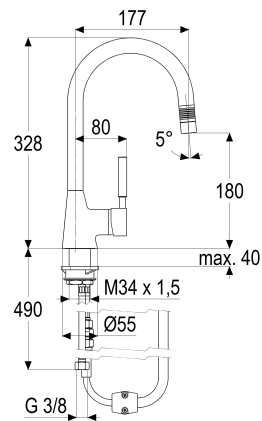

**MF62803-00140 SH KÜCHENARM. VIVANA SEITENGST.**

**Produktabbildung**

**Maßzeichnung**

**Produktbeschreibung**

Küchenarmatur  
 steel\_line  
 Flexschläuche 3/8" DIN DVGW  
 Strahlregler Durchflussklasse A  
 mit Metallbrauseschlauch  
 seitengesteuert  
 eigensicher gegen Rückfließen  
 mit Schaftverschraubung

**Ausschreibungstext**

MF62803-00140  
 Heinrich Schulte Manufaktur  
 Küchenarmatur  
 vivana  
 steel\_line  
 Ausladung 175 mm  
 Höhe bis Strahlregler 180 mm  
 Maximale Höhe 330 mm  
 Kartusche 35 mm  
 mit Heißwasserbegrenzer  
 Auslauf schwenk- und herausziehbar  
 Werkstoffe nach TrinkwV und UBA  
 Hebel Metall  
 Flexschläuche 3/8" DIN DVGW  
 Strahlregler Durchflussklasse A  
 für Standmontage  
 mit Metallbrauseschlauch  
 seitengesteuert  
 eigensicher gegen Rückfließen  
 mit Schaftverschraubung

VPE: 1

GTIN: 4020929122474

SCIP: 0bdcb464-a27e-46aa-a701-3bb84e97aa43

**Explosionszeichnung**

**Ersatzteilliste**

Pos.	Beschreibung	Artikel-Nr.
02	SH ANSCHLAGSCHRAUBE	Z000235-00000
03	SH KARTUSCHE FÜR NORMALDRUCK	Z009200-00000
04	SH VERSCHRAUBUNG ZU SERIE 62	Z009111-00000
06	SH BEDIENUNGSHEBEL VIVANA	MF62990-00140
07	SH GEWEBESCHLAUCH	Z028811-00010
10	SH LUFTSPRUDLER	MF13946-00140
12	SH FLEXSCHLAUCH M8 X 1 - M15 X 1	Z009074-00000
13	SH FLEXSCHLAUCH M8 X 1 - 3/8"	Z009075-00000
14	SH SCHAFTVERSCHRAUBUNG M34 X 1,5	Z009196-00000
15	SH RÜCKFLUSSVERHINDERER M15X1	Z028914-00000
16	SH BLEIGEWICHT	Z000287-00000