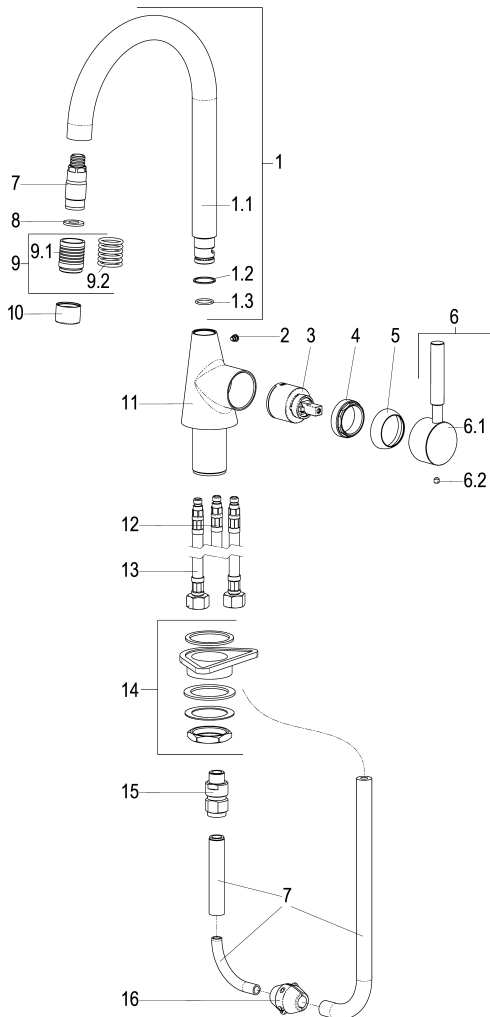

**MF62803-00140 SH KÜCHENARM. VIVANA SEITENGST.**

**Produktabbildung**

**Maßzeichnung**

**Produktbeschreibung**

Küchenarmatur  
 steel\_line  
 Flexschläuche 3/8" DIN DVGW  
 Strahlregler Durchflussklasse A  
 mit Metallbrauseschlauch  
 seitengesteuert  
 eigensicher gegen Rückfließen  
 mit Schaftverschraubung

**Ausschreibungstext**

MF62803-00140  
 Heinrich Schulte Manufaktur  
 Küchenarmatur  
 vivana  
 steel\_line  
 Ausladung 175 mm  
 Höhe bis Strahlregler 180 mm  
 Maximale Höhe 330 mm  
 Kartusche 35 mm  
 mit Heißwasserbegrenzer  
 Auslauf schwenk- und herausziehbar  
 Werkstoffe nach TrinkwV und UBA  
 Hebel Metall  
 Flexschläuche 3/8" DIN DVGW  
 Strahlregler Durchflussklasse A  
 für Standmontage  
 mit Metallbrauseschlauch  
 seitengesteuert  
 eigensicher gegen Rückfließen  
 mit Schaftverschraubung

VPE: 1

GTIN: 4020929122474

SCIP: 0bdcb464-a27e-46aa-a701-3bb84e97aa43

**Explosionszeichnung**

**Ersatzteilliste**

Pos.	Beschreibung	Artikel-Nr.
02	SH ANSCHLAGSCHRAUBE	Z000235-00000
03	SH KARTUSCHE FÜR NORMALDRUCK	Z009200-00000
04	SH VERSCHRAUBUNG ZU SERIE 62	Z009111-00000
06	SH BEDIENUNGSHEBEL VIVANA	MF62990-00140
07	SH GEWEBESCHLAUCH	Z028811-00010
10	SH LUFTSPRUDLER	MF13946-00140
12	SH FLEXSCHLAUCH M8 X 1 - M15 X 1	Z009074-00000
13	SH FLEXSCHLAUCH M8 X 1 - 3/8"	Z009075-00000
14	SH SCHAFTVERSCHRAUBUNG M34 X 1,5	Z009196-00000
15	SH RÜCKFLUSSVERHINDERER M15X1	Z028914-00000
16	SH BLEIGEWICHT	Z000287-00000

**Optionales Zubehör**

Beschreibung	Artikel-Nr.
SH DESIGN ECKVENTIL CLASSIC_LINE	MF55563-00140
SH SYPHON STYLE DE LUXE MASSIV	MF55556-00140

**Durchflussdiagramm**