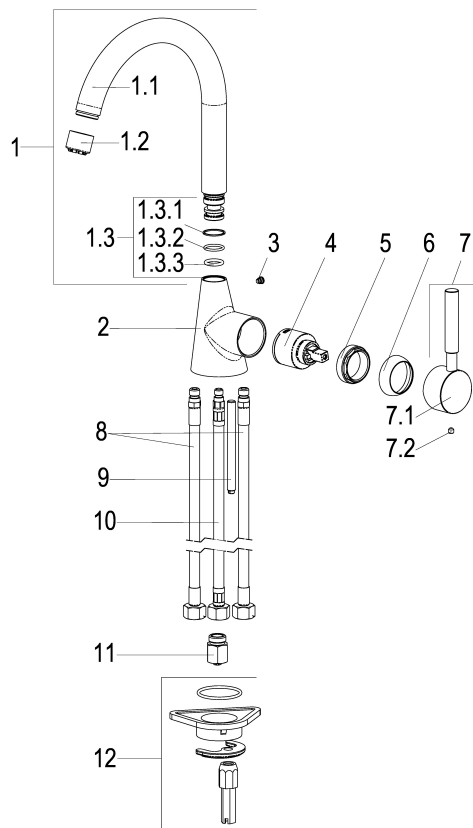

MF62832-00140 SH KÜCHENARM.VIVANA ND SEITENGST.

Produktabbildung

Maßzeichnung

Produktbeschreibung

Küchenarmatur Niederdruck
 steel_line
 Flexschläuche 3/8" DIN DVGW
 Strahlregler Niederdruck
 für drucklose Heißwasserbereiter
 seitengesteuert
 mit Schnellbefestigung
 mit Durchflussbegrenzer 5 l/min

Ausschreibungstext

MF62832-00140
 Heinrich Schulte Manufaktur
 Küchenarmatur Niederdruck
 vivana
 steel_line
 Ausladung 180 mm
 Höhe bis Strahlregler 190 mm
 Maximale Höhe 280 mm
 Kartusche 35 mm
 Auslauf schwenkbar
 Werkstoffe nach TrinkwV und UBA
 Hebel Metall
 Flexschläuche 3/8" DIN DVGW
 Strahlregler Niederdruck
 für Standmontage
 für drucklose Heißwasserbereiter
 seitengesteuert
 mit Schnellbefestigung
 mit Durchflussbegrenzer 5 l/min

VPE: 1

GTIN: 4020929122108

SCIP: 0f7d232f-bb33-4643-8e12-4363dd04fa16

Explosionszeichnung

Ersatzteilliste

| Pos. | Beschreibung | Artikel-Nr. |
|------|----------------------------------|---------------|
| 01 | SH ND STRAHLREGLER | MF13928-00140 |
| 03 | SH ANSCHLAGSCHRAUBE | Z000235-00000 |
| 04 | SH KARTUSCHE FÜR NIEDERDRUCK | Z000074-00000 |
| 07 | SH BEDIENUNGSHEBEL VIVANA | MF62990-00140 |
| 08 | SH FLEXSCHLAUCH M10 X 1 - 3/8" | Z009141-00000 |
| 09 | SH GEWINDESTANGE M8 X 90 | Z009070-00000 |
| 10 | SH FLEXSCHLAUCH M8 X 1 - 3/8" | Z009075-00000 |
| 11 | SH DURCHFLUSSBEGRENZER 3/8" | Z019389-00000 |
| 12 | SH SCHNELLVERSCHRAUBUNG KOMPLETT | Z009295-00000 |

Durchflussdiagramm