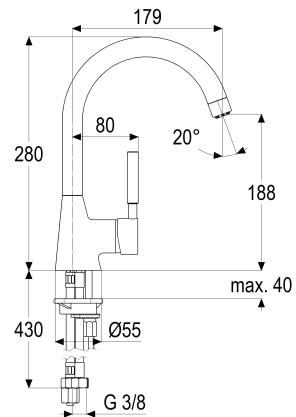

MF62832-00140 SH KÜCHENARM.VIVANA ND SEITENGST.

Produktabbildung

Maßzeichnung

Produktbeschreibung

Küchenarmatur Niederdruck
 steel_line
 Flexschläuche 3/8" DIN DVGW
 Strahlregler Niederdruck
 für drucklose Heißwasserbereiter
 seitengesteuert
 mit Schnellbefestigung
 mit Durchflussbegrenzer 5 l/min

Ausschreibungstext

MF62832-00140
 Heinrich Schulte Manufaktur
 Küchenarmatur Niederdruck
 vivana
 steel_line
 Ausladung 180 mm
 Höhe bis Strahlregler 190 mm
 Maximale Höhe 280 mm
 Kartusche 35 mm
 Auslauf schwenkbar
 Werkstoffe nach TrinkwV und UBA
 Hebel Metall
 Flexschläuche 3/8" DIN DVGW
 Strahlregler Niederdruck
 für Standmontage
 für drucklose Heißwasserbereiter
 seitengesteuert
 mit Schnellbefestigung
 mit Durchflussbegrenzer 5 l/min

VPE: 1

GTIN: 4020929122108

SCIP: 0f7d232f-bb33-4643-8e12-4363dd04fa16

Explosionszeichnung

Ersatzteilliste

| Pos. | Beschreibung | Artikel-Nr. |
|------|----------------------------------|---------------|
| 01 | SH ND STRAHLREGLER | MF13928-00140 |
| 03 | SH ANSCHLAGSCHRAUBE | Z000235-00000 |
| 04 | SH KARTUSCHE FÜR NIEDERDRUCK | Z000074-00000 |
| 07 | SH BEDIENUNGSHEBEL VIVANA | MF62990-00140 |
| 08 | SH FLEXSCHLAUCH M10 X 1 - 3/8" | Z009141-00000 |
| 09 | SH GEWINDESTANGE M8 X 90 | Z009070-00000 |
| 10 | SH FLEXSCHLAUCH M8 X 1 - 3/8" | Z009075-00000 |
| 11 | SH DURCHFLUSSBEGRENZER 3/8" | Z019389-00000 |
| 12 | SH SCHNELLVERSCHRAUBUNG KOMPLETT | Z009295-00000 |