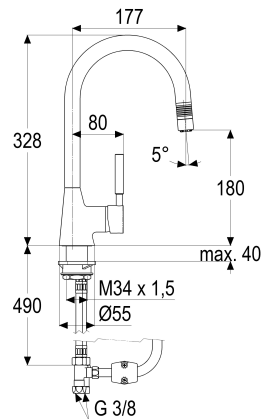

MF62834-00140 SH KÜCHENARM.VIVANA ND SEITENGST.

Produktabbildung

Maßzeichnung

Produktbeschreibung

Küchenarmatur Niederdruck
 steel_line
 Flexschläuche 3/8" DIN DVGW
 Strahlregler Niederdruck
 für drucklose Heißwasserbereiter
 mit Metallbrauseschlauch
 seitengesteuert
 eigensicher gegen Rückfließen
 mit Schaftverschraubung
 mit Durchflussbegrenzer 5 l/min

Ausschreibungstext

MF62834-00140
 Heinrich Schulte Manufaktur
 Küchenarmatur Niederdruck
 vivana
 steel_line
 Ausladung 175 mm
 Höhe bis Strahlregler 180 mm
 Maximale Höhe 330 mm
 Kartusche 35 mm
 Auslauf schwenk- und herausziehbar
 Werkstoffe nach TrinkwV und UBA
 Hebel Metall
 Flexschläuche 3/8" DIN DVGW
 Strahlregler Niederdruck
 für Standmontage
 für drucklose Heißwasserbereiter
 mit Metallbrauseschlauch
 seitengesteuert
 eigensicher gegen Rückfließen
 mit Schaftverschraubung
 mit Durchflussbegrenzer 5 l/min

VPE: 1

GTIN: 4020929122214

SCIP: 9acf347f-e93e-4ed9-8017-eea13bf5ab48

Explosionszeichnung

Ersatzteilliste

Pos.	Beschreibung	Artikel-Nr.
02	SH ANSCHLAGSCHRAUBE	Z000235-00000
03	SH KARTUSCHE FÜR NIEDERDRUCK	Z000074-00000
06	SH BEDIENUNGSHEBEL VIVANA	MF62990-00140
10	SH ND STRAHLREGLER	MF13928-00140
12	SH FLEXSCHLAUCH M8 X 1 - 3/8"	Z009075-00000
13	SH DURCHFLUSSBEGRENZER 3/8"	Z019389-00000
14	SH RÜCKFLUSSVERHINDERER 3/8"	Z028903-00010
15	SH SCHAFTVERSCHRAUBUNG M34 X 1,5	Z009196-00000
16	SH T-ST. 3/8" IG X 3/8" AG X M15	Z019394-00010
17	SH BLEIGEWICHT	Z000287-00000

Optionales Zubehör

Beschreibung	Artikel-Nr.
SH DESIGN ECKVENTIL CLASSIC_LINE	MF55563-00140
SH SYPHON STYLE DE LUXE MASSIV	MF55556-00140

Durchflussdiagramm