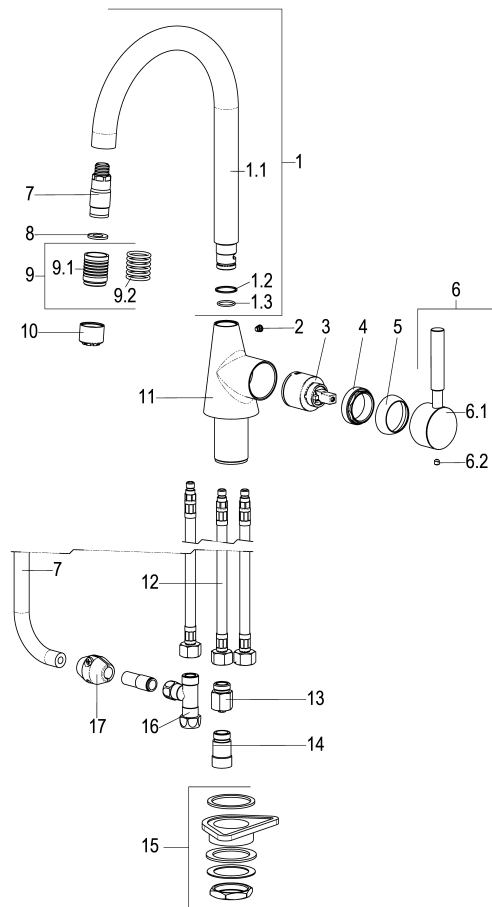

MF62834-00140 SH KÜCHENARM.VIVANA ND SEITENGST.

Produktabbildung

Maßzeichnung

Produktbeschreibung

Küchenarmatur Niederdruck
 steel_line
 Flexschläuche 3/8" DIN DVGW
 Strahlregler Niederdruck
 für drucklose Heißwasserbereiter
 mit Metallbrauseschlauch
 seitengesteuert
 eigensicher gegen Rückfließen
 mit Schaftverschraubung
 mit Durchflussbegrenzer 5 l/min

Ausschreibungstext

MF62834-00140
 Heinrich Schulte Manufaktur
 Küchenarmatur Niederdruck
 vivana
 steel_line
 Ausladung 175 mm
 Höhe bis Strahlregler 180 mm
 Maximale Höhe 330 mm
 Kartusche 35 mm
 Auslauf schwenk- und herausziehbar
 Werkstoffe nach TrinkwV und UBA
 Hebel Metall
 Flexschläuche 3/8" DIN DVGW
 Strahlregler Niederdruck
 für Standmontage
 für drucklose Heißwasserbereiter
 mit Metallbrauseschlauch
 seitengesteuert
 eigensicher gegen Rückfließen
 mit Schaftverschraubung
 mit Durchflussbegrenzer 5 l/min

VPE: 1

GTIN: 4020929122214

SCIP: 9acf347f-e93e-4ed9-8017-eea13bf5ab48

Explosionszeichnung

Ersatzteilliste

Pos.	Beschreibung	Artikel-Nr.
02	SH ANSCHLAGSCHRAUBE	Z000235-00000
03	SH KARTUSCHE FÜR NIEDERDRUCK	Z000074-00000
06	SH BEDIENUNGSHEBEL VIVANA	MF62990-00140
10	SH ND STRAHLREGLER	MF13928-00140
12	SH FLEXSCHLAUCH M8 X 1 - 3/8"	Z009075-00000
13	SH DURCHFLUSSBEGRENZER 3/8"	Z019389-00000
14	SH RÜCKFLUSSVERHINDERER 3/8"	Z028903-00010
15	SH SCHAFTVERSCHRAUBUNG M34 X 1,5	Z009196-00000
16	SH T-ST. 3/8" IG X 3/8" AG X M15	Z019394-00010
17	SH BLEIGEWICHT	Z000287-00000

Optionales Zubehör

Beschreibung	Artikel-Nr.
SH DESIGN ECKVENTIL CLASSIC_LINE	MF55563-00140
SH SYPHON STYLE DE LUXE MASSIV	MF55556-00140

Durchflussdiagramm