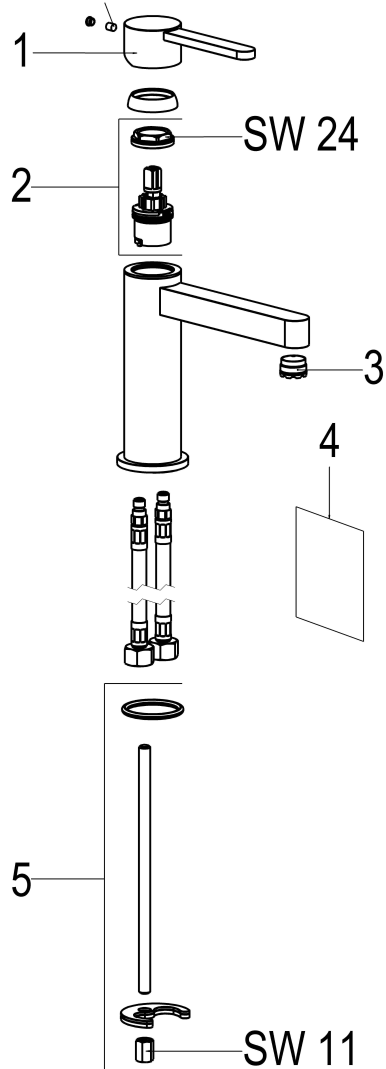

MF82002-00140 SH WASCHTISCHARMATUR EHM BETA_316

Produktabbildung

Maßzeichnung

Produktbeschreibung

Waschtischarmatur
 ESM
 Flexschläuche 3/8" DIN DVGW
 Strahlregler Durchflussklasse A
 mit Druckknopf-Ablaufgarnitur
 mit Befestigungssatz

Ausschreibungstext

MF82002-00140
 Heinrich Schulte Manufaktur
 Waschtischarmatur
 beta_316
 ESM
 Ausladung 140 mm
 Höhe bis Strahlregler 115 mm
 Maximale Höhe 170 mm
 Kartusche 25 mm
 Flexschläuche 3/8" DIN DVGW
 Strahlregler Durchflussklasse A
 für Standmontage
 mit Druckknopf-Ablaufgarnitur
 mit Befestigungssatz

VPE: 1
 GTIN: 4020929116275

Explosionszeichnung

SW 2,5

Ersatzteilliste

Pos.	Beschreibung	Artikel-Nr.
01	SH BEDIENUNGSHEBEL BETA_316	MF82990-00140
02	SH KARTUSCHE 25MM+VERSCHRAUBUNG	MF82202-00000
03	SH LUFTSPRUDLER CACHE	Z013909-00010
04	SH DRUCKKNOPF- ABLAUFGARNITUR	MF82126-00140
05	SH BEFESTIGUNGSSATZ BETA_316	MF82295-00000