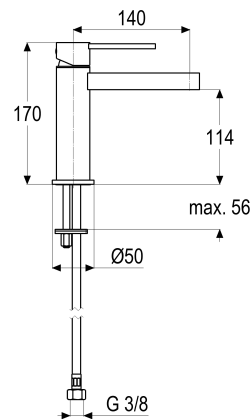

MF82002-00140 SH WASCHTISCHARMATUR EHM BETA_316

Produktabbildung

Maßzeichnung

Produktbeschreibung

Waschtischarmatur
 ESM
 Flexschläuche 3/8" DIN DVGW
 Strahlregler Durchflussklasse A
 mit Druckknopf-Ablaufgarnitur
 mit Befestigungssatz

Ausschreibungstext

MF82002-00140
 Heinrich Schulte Manufaktur
 Waschtischarmatur
 beta_316
 ESM
 Ausladung 140 mm
 Höhe bis Strahlregler 115 mm
 Maximale Höhe 170 mm
 Kartusche 25 mm
 Flexschläuche 3/8" DIN DVGW
 Strahlregler Durchflussklasse A
 für Standmontage
 mit Druckknopf-Ablaufgarnitur
 mit Befestigungssatz

VPE: 1
 GTIN: 4020929116275

Explosionszeichnung

SW 2,5

Ersatzteilliste

Pos.	Beschreibung	Artikel-Nr.
01	SH BEDIENUNGSHEBEL BETA_316	MF82990-00140
02	SH KARTUSCHE 25MM+VERSCHRAUBUNG	MF82202-00000
03	SH LUFTSPRUDLER CACHE	Z013909-00010
04	SH DRUCKKNOPF- ABLAUFGARNITUR	MF82126-00140
05	SH BEFESTIGUNGSSATZ BETA_316	MF82295-00000