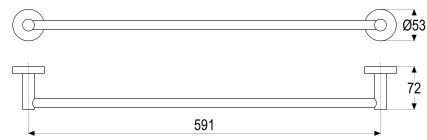

Z043370-00010 SH BADETUCHHALTER 600 GAMMA_300

Produktabbildung

Maßzeichnung

Produktbeschreibung

Badetuchhalter 600
chrom
mit Wandbefestigung

Ausschreibungstext

Z043370-00010
Heinrich Schulte
Badetuchhalter 600
gamma_300
chrom
Länge 600 mm
Wandmontage
mit Wandbefestigung