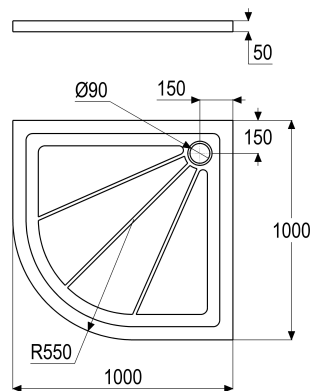

Z055310-00000 SH NATURSTEINBECKEN WINTEC

Produktabbildung

Maßzeichnung

Produktbeschreibung

Duschwanne halbrund
 Modell ST 1000
 Farbe grau
 Werkstoff kalkhaltiger Naturstein

Ausschreibungstext

Z055310-00000
 Heinrich Schulte
 Duschwanne halbrund
 Modell ST 1000
 wintec
 Farbe grau
 Werkstoff kalkhaltiger Naturstein
 Breite 1000 mm
 Tiefe 1000 mm
 Höhe 50 mm
 Gewicht 95 Kg