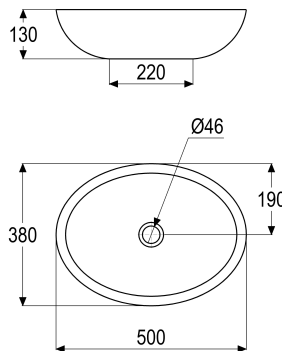

Z055350-00000 SH NATURSTEINBECKEN WINTEC

Produktabbildung

Maßzeichnung

Produktbeschreibung

Aufsatzbecken
 Modell Taurus
 Farbe grau
 Werkstoff kalkhaltiger Naturstein

Ausschreibungstext

Z055350-00000
 Heinrich Schulte
 Aufsatzbecken
 Modell Taurus
 wintec
 Farbe grau
 Werkstoff kalkhaltiger Naturstein
 für Möbelmontage
 ohne Überlauf
 Breite 500 mm
 Tiefe 380 mm
 Höhe 130 mm
 Gewicht 12 Kg