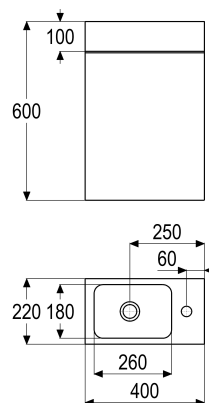

**Z055424-00000 SH NATURSTEINBECKEN WINTEC**

**Produktabbildung**

**Maßzeichnung**

**Produktbeschreibung**

Möbelwaschtisch  
 Modell Stainless Atlas IV  
 Farbe grau  
 Werkstoff kalkhaltiger Naturstein/Holz  
 Blende oben  
 Tür, Anschlag links oder rechts  
 mit Unterschrank

**Ausschreibungstext**

Z055424-00000  
 Heinrich Schulte  
 Möbelwaschtisch  
 Modell Stainless Atlas IV  
 wintec  
 Farbe grau  
 Korpus weiß Hochglanz  
 Front weiß Hochglanz  
 Werkstoff kalkhaltiger Naturstein/Holz  
 Blende oben  
 Tür, Anschlag links oder rechts  
 für Wandmontage  
 mit Unterschrank  
 mit Hahnloch  
 Unterschrank links oder rechts drehend  
 zu montieren durch separate Bodenplatte  
 Natursteinbecken mit Hahnloch  
 links oder rechts zu montieren  
 ohne Überlauf  
 Breite 400 mm  
 Tiefe 220 mm  
 Höhe 600 mm  
 Gewicht 23 Kg