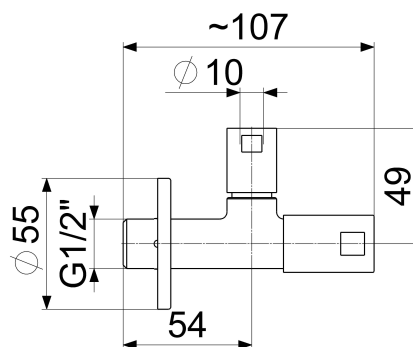

Z055563-00010 SH DESIGN ECKVENTIL CLASSIC\_LINE

Produktabbildung

Maßzeichnung

Produktbeschreibung

Eckventil  
 chrom  
 Gewindeanschluss 1/2"

Ausschreibungstext

Z055563-00010  
 HS  
 Eckventil  
 wintec  
 chrom  
 Gewindeanschluss 1/2"  
 Oberteil 3/8"  
 Werkstoffe nach TrinkwV und UBA

VPE: 1  
 GTIN: 4020929456357

Explosionszeichnung